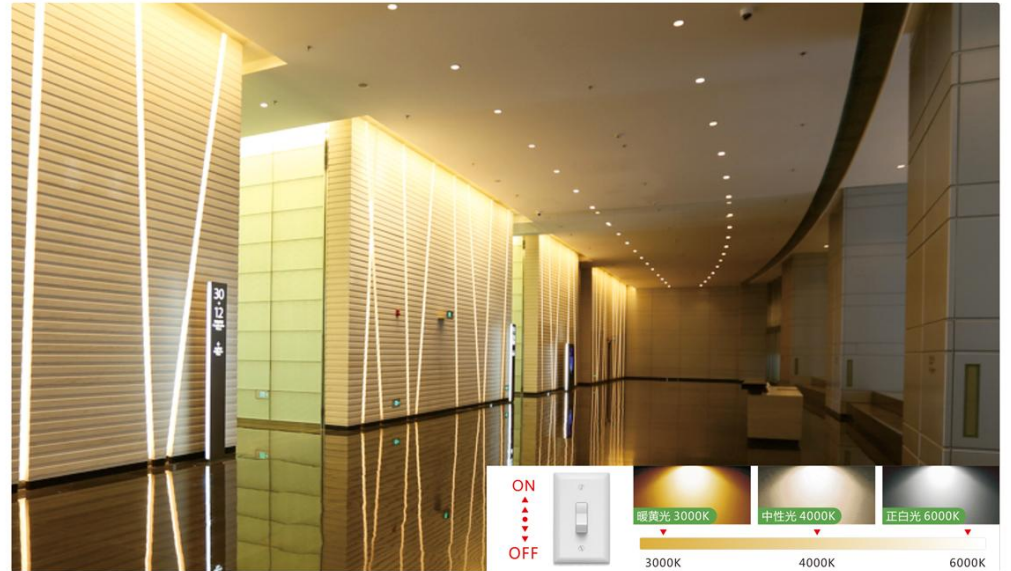

Item	Watt.	Lamp size(mm)	Beam angle	Beam diameter	Lumen	CRI
DWA431WY-2.5*-3W	3W	ø100*42mm	ø70	110°	70lm/w	≥80
DWA432WY-3*-5W	5W	ø110*46mm	ø80	110°	70lm/w	≥80
DWA433WY-3.5*-7W	7W	ø120*45mm	ø90	110°	70lm/w	≥80
DWA434WY-4*-12W	12W	ø143*50mm	ø110	110°	70lm/w	≥80
DWA435WY-5*-15W	15W	ø180*52mm	ø150	110°	70lm/w	≥80
DWA436WY-6*-18W	18W	ø190*60mm	ø160	110°	70lm/w	≥80